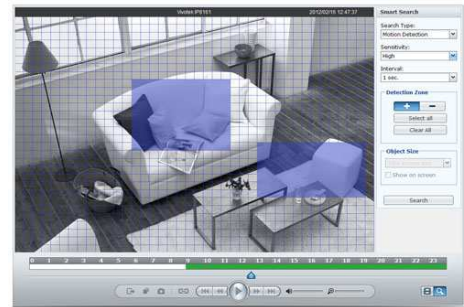

NAS • SURVEILLANCE-Station

www.synology.de/surveillance

Die Kamera-Überwachung ermöglicht Ihnen bis zu 20 Cams auf einem Synology-NAS einzubinden. Mit Langzeitaufzeichnung, Kamera-Steuerung, Fernzugriff und einer Fülle von Alarmierungs-Möglichkeiten, eine umfassende skalierbare Lösung:

MANUELL • LIVE-Ansicht

FORTLAUFEND • kontinuierliche Aufzeichnung

BEWEGUNGSERKENNUNG • Ereignisse

ALARM • Aufzeichnung bei Alarm

ALARM mit BEWEGUNGSERKENNUNG

ZEITPLAN und ARCHIV • individueller 24/7 Zeitplan

Camera	Mode	Start Time	Duration	Size	Video format	Locked
Vivitar SP181	...	2012-02-16 18:11	00:00:00	25.52 MB	H.264	No
M32	...	2012-02-16 18:11	00:00:00	25.29 MB	H.264	No
M32	...	2012-02-16 18:11	00:00:00	25.29 MB	H.264	No
Sony DCR10	...	2012-02-16 18:11	00:00:00	5.83 MB	H.264	No
M32	...	2012-02-16 18:11	00:00:00	204.37 MB	H.264	No
Vivitar SP181	...	2012-02-16 18:11	00:00:00	318.1 MB	H.264	No
M32	...	2012-02-16 18:11	00:00:00	205.54 MB	H.264	No
Vivitar SP181	...	2012-02-16 18:11	00:00:00	345.18 MB	H.264	No
M32	...	2012-02-16 18:11	00:00:00	204.21 MB	H.264	No
Vivitar SP181	...	2012-02-16 18:11	00:00:00	355.72 MB	H.264	No
Sony DCR10	...	2012-02-16 18:11	00:00:00	5.24 MB	H.264	No
M32	...	2012-02-16 18:11	00:00:00	301.07 MB	H.264	No

Vielfältige **Zugriffsmöglichkeiten** auf die Cams und Aufzeichnungen; auch von EXTERN: